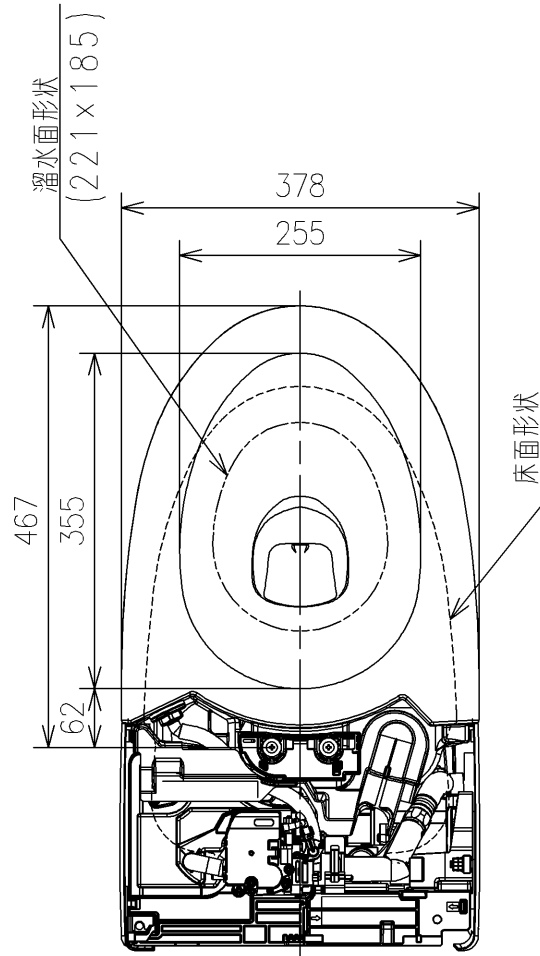

<付属品>  
 すっきりパネル x1  
 電池ボックス x1

<b>TOTO</b>		UNIT mm	SCALE 1:8	DATE 2022-Sep-02	DRAWN keisuke.sakamaru
TITLE 床置壁排水大便器 (ネオレスト)					CHECKED tadahiko.inagaki
FLOOR-MOUNTED TOILET BOWL WITH REAR-OUTLET (NEOREST)					APPROVED masayuki.hayashi
REMARKS AH/RH/DH用、防露式					ITEM NUMBER CS989BDP_Q

※日本販売品の衛生陶器の寸法許容差はJIS A5207に準ずる