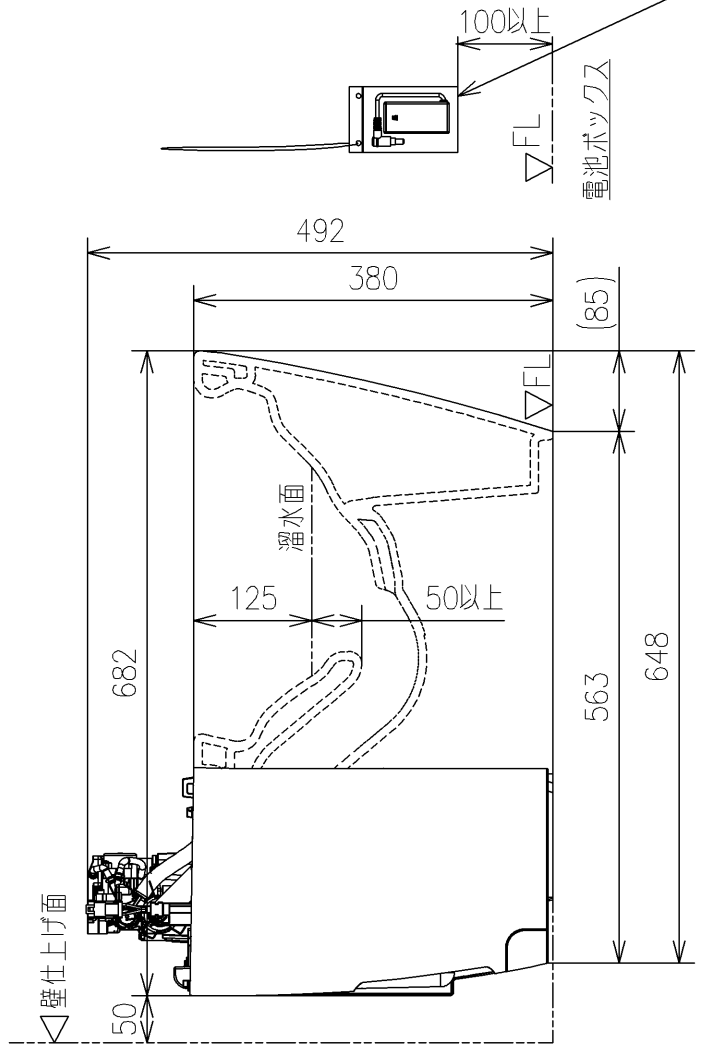

<付属品>  
 すっきりパネル x1  
 電池ボックス x1

<b>TOTO</b>		UNIT mm	SCALE 1:8	DATE 2022-Sep-02	DRAWN keisuke.sakamaru
TITLE 床置壁排水大便器 (ネオレスト)					CHECKED tadahiko.inagaki
FLOOR-MOUNTED TOILET BOWL WITH REAR-OUTLET (NEOREST)					APPROVED masayuki.hayashi
REMARKS AH/RH/DH用、防露式					ITEM NUMBER CS989BDP_Q

※日本販売品の衛生陶器の寸法許容差はJIS A5207に準ずる